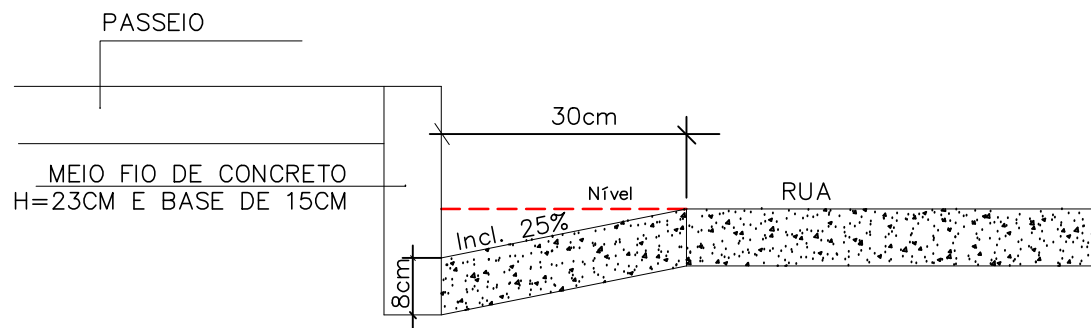

SEÇÃO TRANSVERSAL  
ESCALA 1/1000

DET. (SARJETA)  
ESCALA 1/1000

**CORTE TRANSVERSAL - RUAS**

AV. José Borges Monteiro

BONITO DE MINAS - MG

DATA: MAIO/2014

ESCALA: 1/1000

PROPRIETÁRIO: