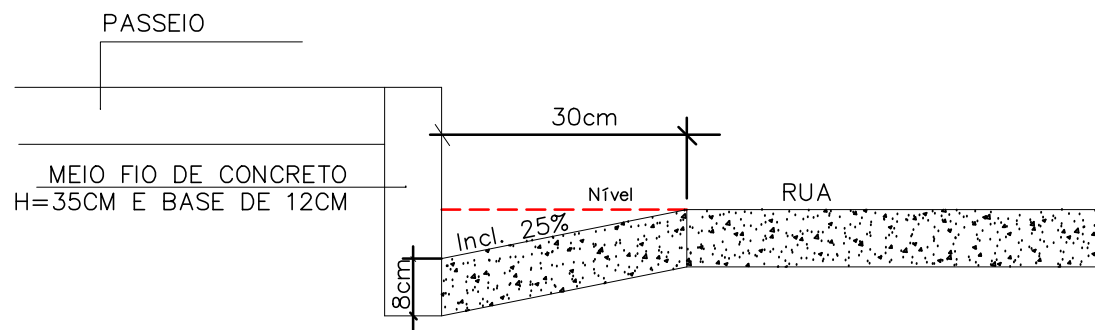

SEÇÃO TRANSVERSAL
ESCALA 1/1000

DET. (SARJETA)
ESCALA 1/1000

CORTE TRANSVERSAL - RUAS	
Av. José Borges Monteiro	
BONITO DE MINAS - MG	DATA: MAIO/2014
	ESCALA: 1/1000
	PROPRIETÁRIO:
Leonardo Mont'Alvão Mota CREA - MG 173163/LP	MUNICÍPIO DE BONITO DE MINAS - MG