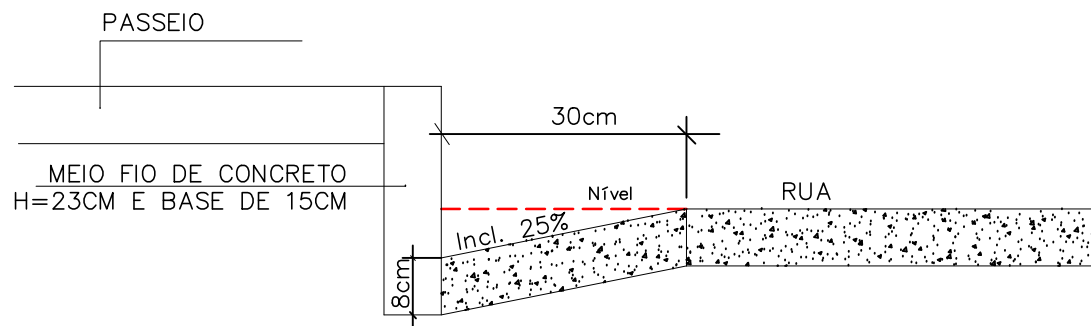

SEÇÃO TRANSVERSAL

ESCALA 1/1000

DET. (SARJETA)

ESCALA 1/1000

CORTE TRANSVERSAL - RUAS

Tv. José Borges Monteiro

BONITO DE MINAS - MG

DATA: MAIO/2014

ESCALA: 1/1000

PROPRIETÁRIO:

Leonardo Mont'Alvão Mota

CREA - MG 173163/LP

MUNICÍPIO DE BONITO DE MINAS - MG